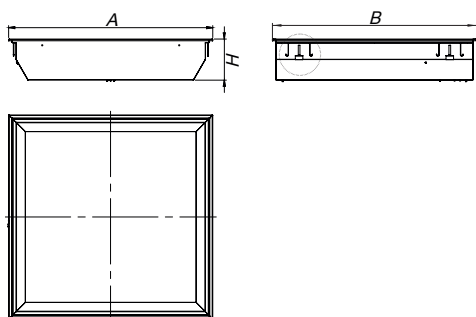

AGAT LED DECO SMOOTH

AGAT LED DECO SMOOTH

AGAT LED DECO SMOOTH
5400LM PLX E 840 600X600

h[m]	φ[m]	lx	E ₀ [lux]
1	2,75	916	
2	5,50	229	
3	8,25	101	
4	11,0	57	
5	13,7	36	

Wymiary / Dimensions / Размеры

Φ [mm]	A (mm)	B (mm)	H (mm)	L1xL2
5400	595	595	120	580x580