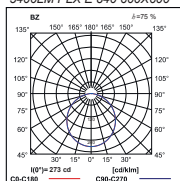

AGAT LED DECO SMOOTH

AGAT LED DECO SMOOTH

AGAT LED DECO SMOOTH
5400LM PLX E 840 600X600

h[m]	φ[m]	lx	E ₀ [lux]
1	2,75	916	
2	5,50	229	
3	8,25	101	
4	11,0	57	
5	13,7	36	

Wymiary / Dimensions / Размеры

Φ [mm]	A (mm)	B (mm)	H (mm)	L1xL2
5400	595	595	120	580x580