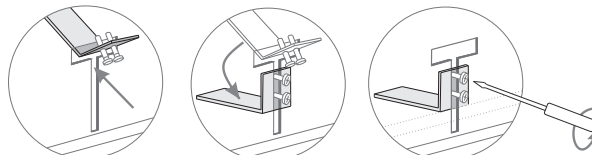

Sposób montażu / Way of mounting / Способ установки

Montaż w suficie modułowym / Mounting on module ceiling / В подвесном модульном потолке

Montaż w suficie gipsowo-kartonowym / Mounting on gypsum-cardboard ceiling / В подвесном гипсокартонном потолке