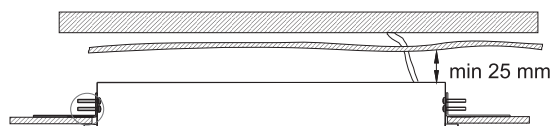

Sposób montażu / Way of mounting / Способ установки

Montaż w suficie modułowym / Mounting on module ceiling / В подвесном модульном потолке

Montaż w suficie gipsowo-kartonowym / Mounting on gypsum-cardboard ceiling / В подвесном гипсокартонном потолке