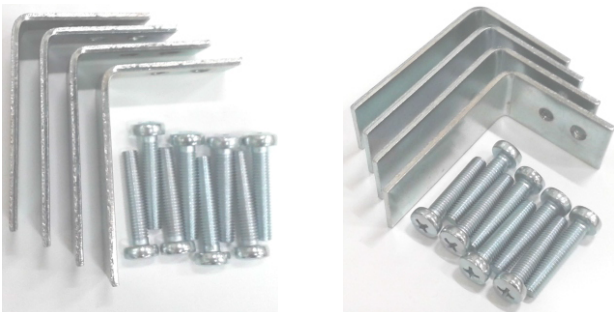

Aksesoria/Accessories/Les accessoires

Uchwyt – sufit GK/Holder – plasterboard ceiling/Brancard faux-plafond:

Luminaire	Index	EAN
Agat LUX T5 / Agat T8 / Agat POS TC-L Agat LED DECO SMOOTH	2M-X414LKP90	5902107117191

Oprawy z oznaczeniem GK lub U w nazwie, zawierają uchwyty w komplecie

Luminaires with the GK mark or U in the name contain plasterboard ceiling holders in the set.

Les appareils ayant GK ou U au nom, ont les brancards GK compris

UWAGA!!!

Dane techniczne mogą ulec zmianie. Zdjęcia opraw mogą odbiegać od rzeczywistości. Data ostatniej aktualizacji 29.01.2019 r.
Inne opcje oprawy dostępne na indywidualne zapytanie.

WARNING!

Technical data may be changed. Photos of the luminaires may differ from reality. Last updated 29.01.2019.
Other options of the luminaire available on request.

ВНИМАНИЕ!

Технические характеристики могут измениться. Изображение продукта может незначительно отличаться от оригинала.
Дата последнего обновления 29.01.2019.
Реализация индивидуального варианта возможна по запросу.