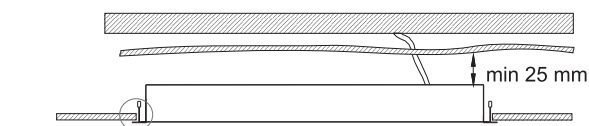

Sposób montażu / Way of mounting / Способ установки

Montaż w suficie modułowym / Mounting on module ceiling / В подвесном модульном потолке

Montaż w suficie gipsowo-kartonowym / Mounting on gypsum-cardboard ceiling / В подвесном гипсокартонном потолке